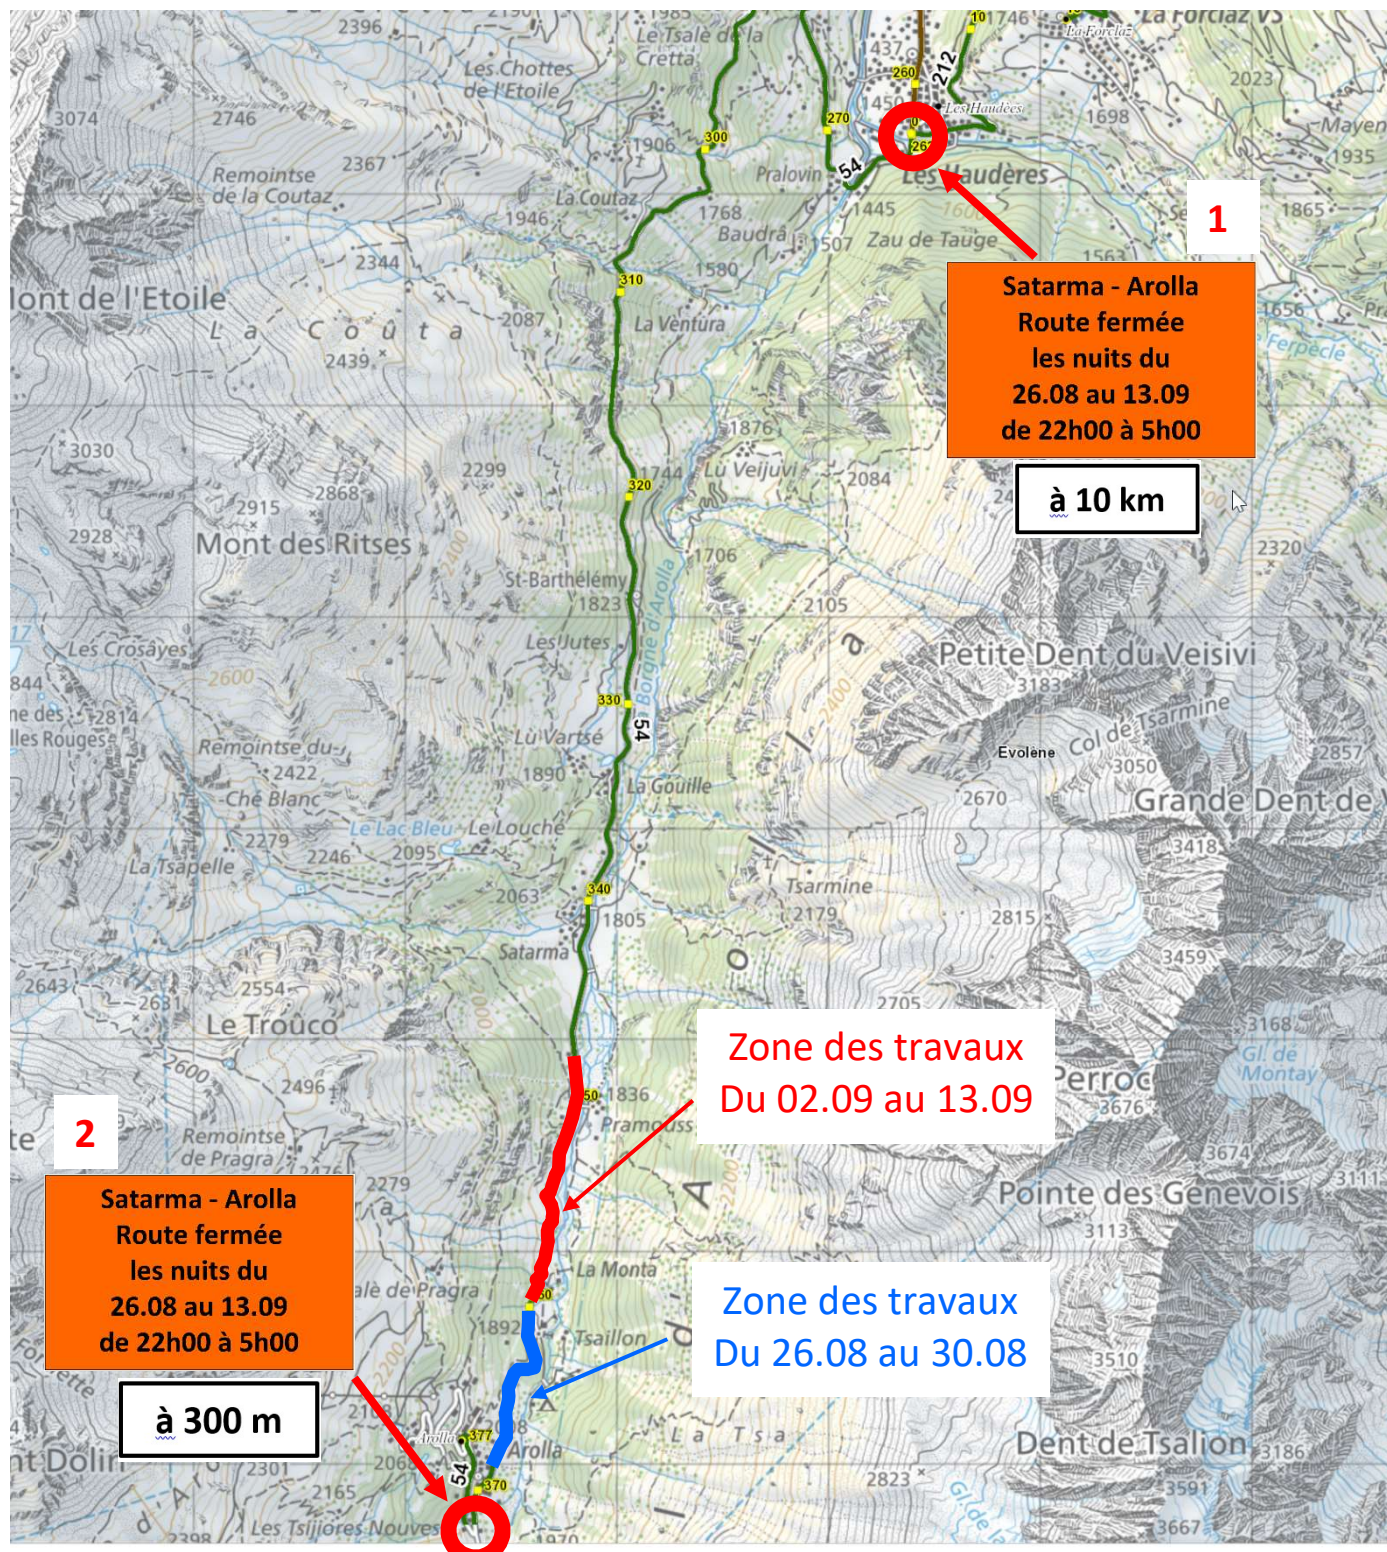

# FERMETURE DE ROUTE

Sion, le 22.08.2024 / JES

CANTON DU VALAIS  
KANTON WALLIS

RC 54 Sion – Les Haudères -Arolla  
**Satarma - Arolla**

Tronçon PR 340 +620 à PR 360 +900

**SITUATION GENERALE**  
Position des panneaux  
d'information.

**FERMETURE DE NUIT**  
du 26.08.2024 au 13.09.2024  
de 22h00 à 5h00